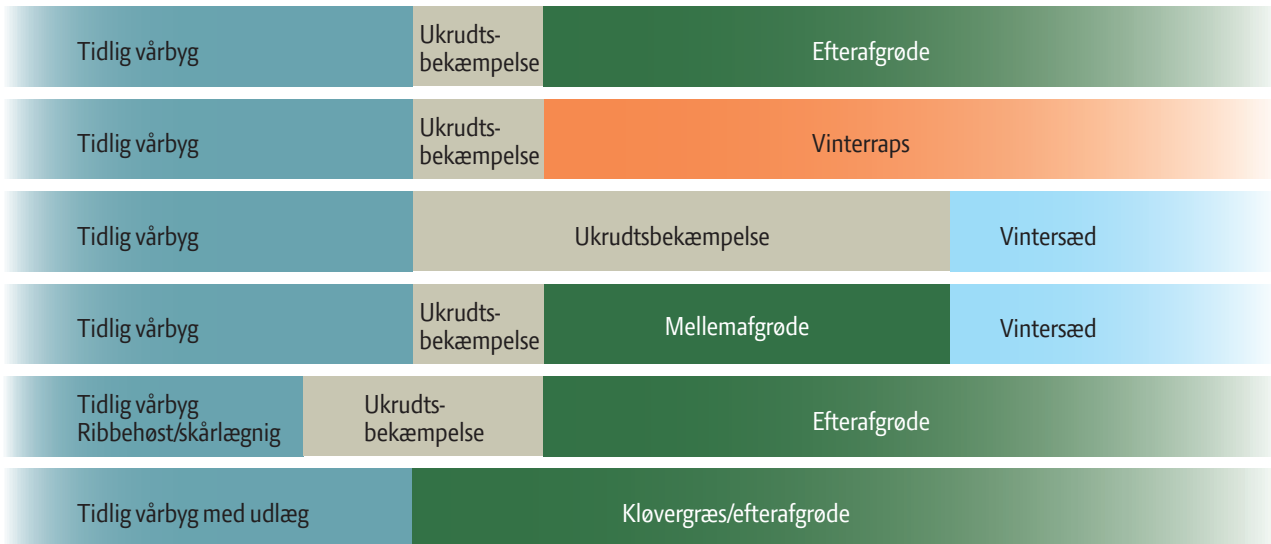

Ministeriet for Fødevarer,
Landbrug og Fiskeri

LDP 2020

STØTTET AF
fonden for
økologisk landbrug

Se Den Europæiske Landbrugsfond for Udvikling af Landdistrikterne

I tabellen ses resultater fra økologiske sortsforsøg i 2015 med 7 nordiske sorter. Der kan findes flere resultater i Oversigten over landsforsøgene 2015.

Sort	Land	Udb. og merudb., hkg pr. ha	Fht. for udbytte	Vand pct.	Ukrudt, pct. dækning af jord, skridning	Strållængde cm	Meldug, pct. dækning	Lejesæd	Type
Blanding		52,5	100	18,3	14	67	0	0	2-radet
Elmeri	Finland	-6,2	88	15,6	11	81	0	0	6-radet
Severi	Finland	-6,2	88	15,7	12	92	0	0	6-radet
Justus	Finland	-6,5	88	15,7	10	95	0	0	6-radet
Edel	Norge	-8,2	84	16,5	13	92	0	0	6-radet
Heder	Norge	-8,7	83	15,8	10	83	0	0	6-radet
Iver	Norge	-10,1	81	16,7	14	72	0,01	0	2-radet
SW Barbro	Sverige	-11,5	78	16,8	10	87	0,4	0	2-radet

Nye muligheder med tidlige vårbygsorter

Tidsangivelser vil afhænge af sæsonvariationer.

Traditionel dyrkning af vårbyg

Tidlig høst af vårbyg

KONTAKT

Tove Mariegaard Pedersen, konsulent
Økologi
tmp@seges.dk
D +45 8740 5492